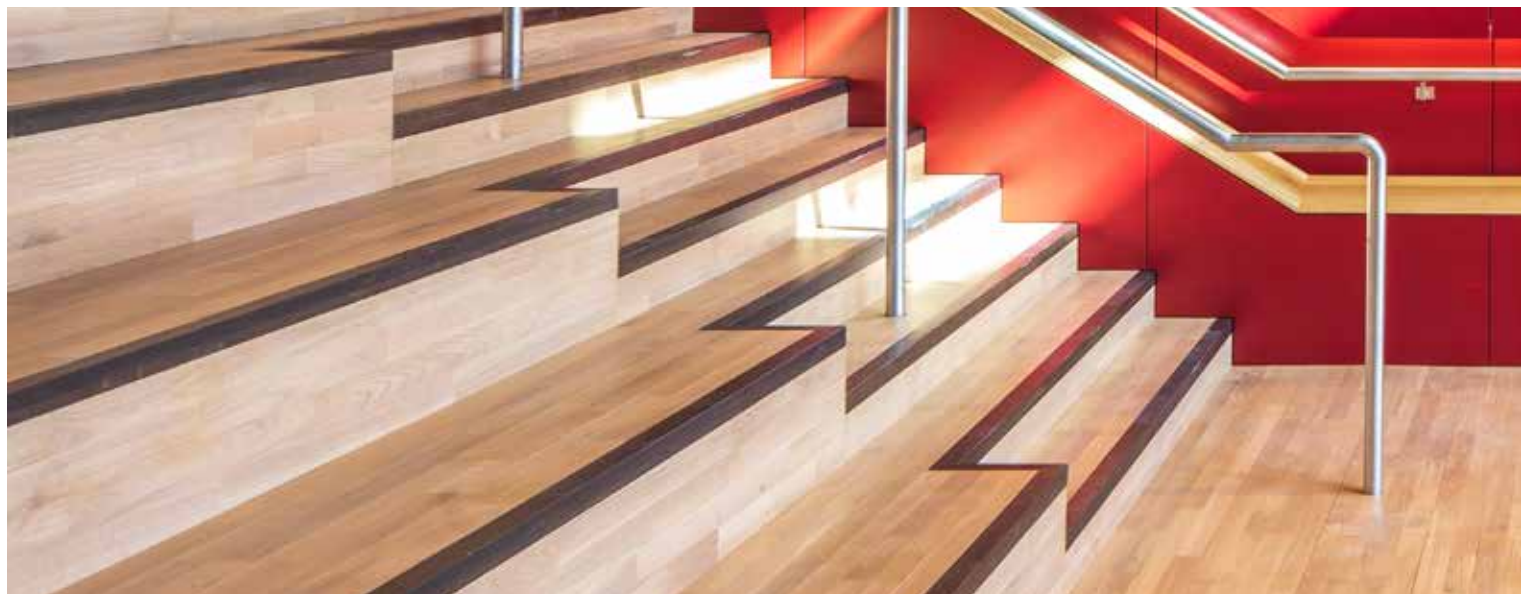

EK NORDIC

Ek Nordic är ett elegant och stilfullt golv med en vittonad yta som ger träet nordisk elegans och fokus på ekträets markanta struktur.

Artikelnr.	EAN nr.	Sortering	Ytbehandling	Pris per m² (ex. Moms)

14 MM MASSIV EK NORDIC PARKETT (BREDD 129 MM)

537405-189	5708705592435	Classic	Ultramatt Lack	1.205,00
536405-189	5708705592398	Harmony	Ultramatt Lack	995,00
536805-189	5708705592411	Variation	Ultramatt Lack	785,00

14 MM MASSIV EK NORDIC **SKEPPSGOLV** (BREDD 129 MM). Är specialtillverkad och kan inte returneras.

545605-189	5708705592596	Classic	Ultramatt Lack	1.355,00
545005-189	5708705592572	Harmony	Ultramatt Lack	1.145,00
545305-189	5708705592589	Variation	Ultramatt Lack	935,00

22 MM MASSIV EK NORDIC PARKETT (BREDD 129 MM)

515405		Classic	Ultramatt Lack	1.370,00
516605		Harmony	Ultramatt Lack	1.165,00
517505		Variation	Ultramatt Lack	1.030,00

22 MM MASSIV EK NORDIC **SKEPPSGOLV** (BREDD 129 MM). Är specialtillverkad och kan inte returneras.

515505		Classic	Ultramatt Lack	1.520,00
516705		Harmony	Ultramatt Lack	1.315,00
517605		Variation	Ultramatt Lack	1.180,00